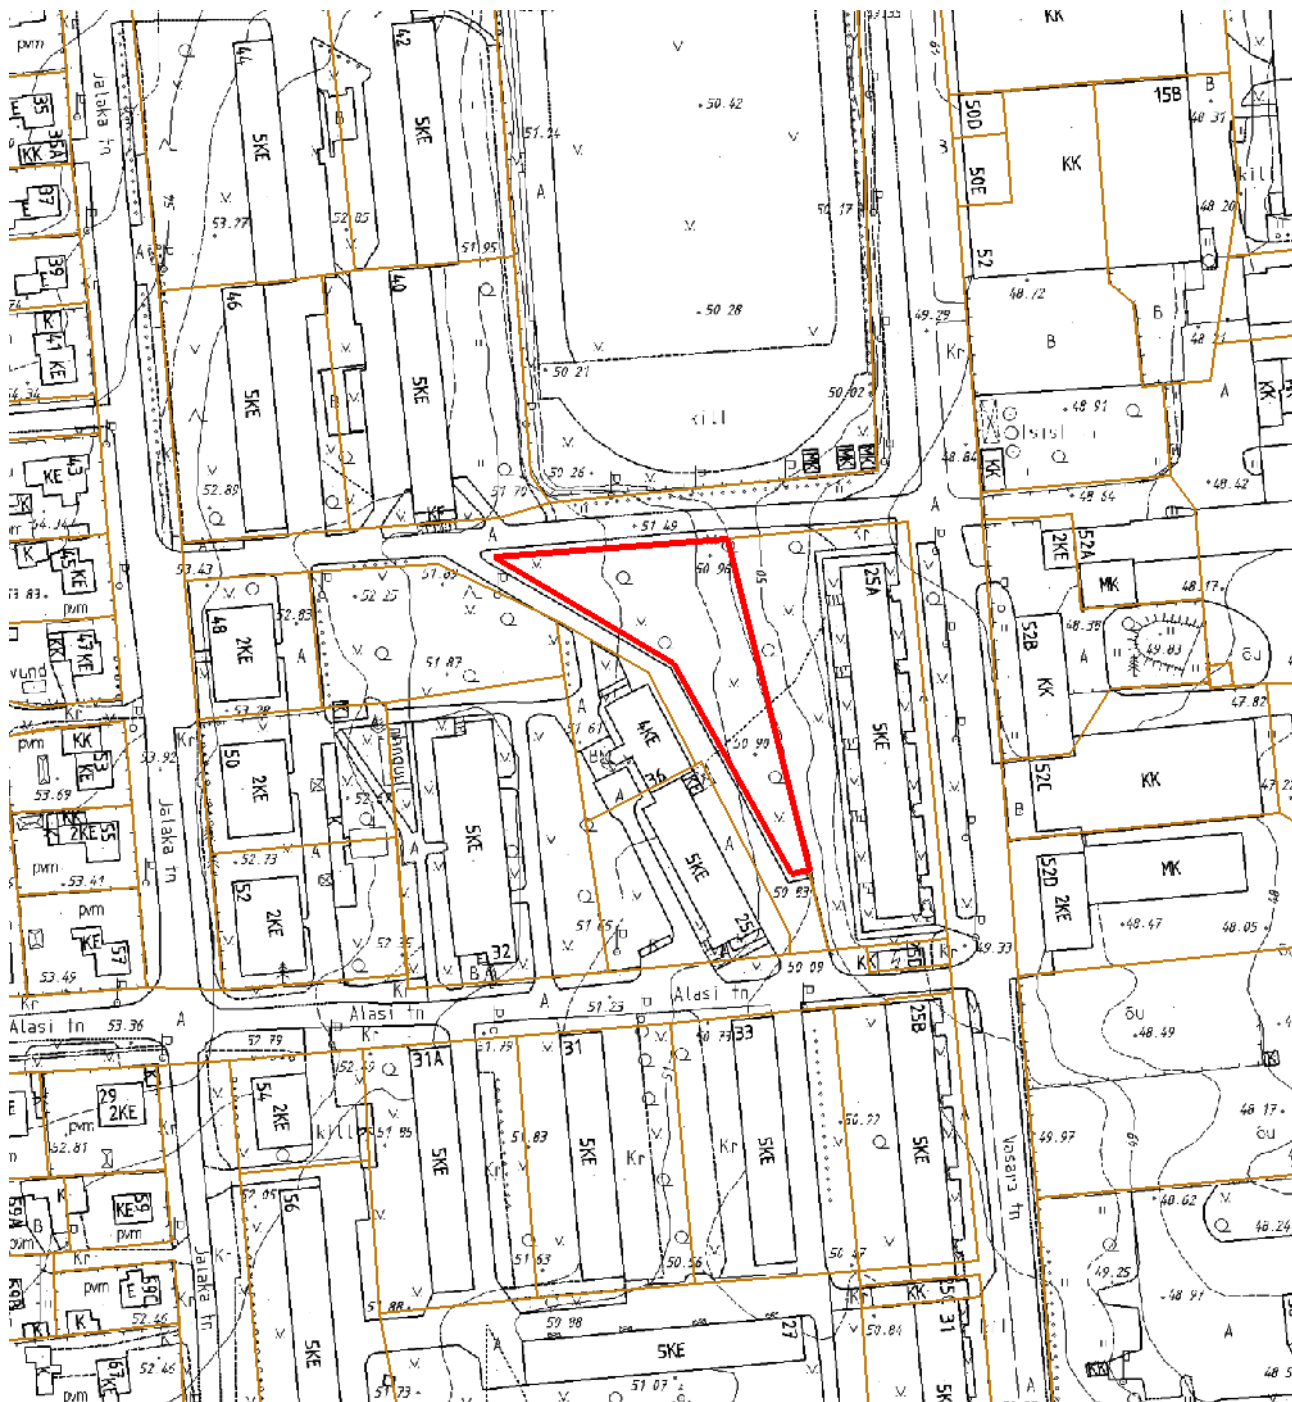

MUNTSIPAALOMANDISSE TAOTLETAVA MAA

ASENDIPLAAN

Vasara tn 25e

1 : 2000

— - maa-ala piir
2126 m² - pindala

Koostas: **Kristiina Krasilnikova**
Kuupäev: **14.10.2011**